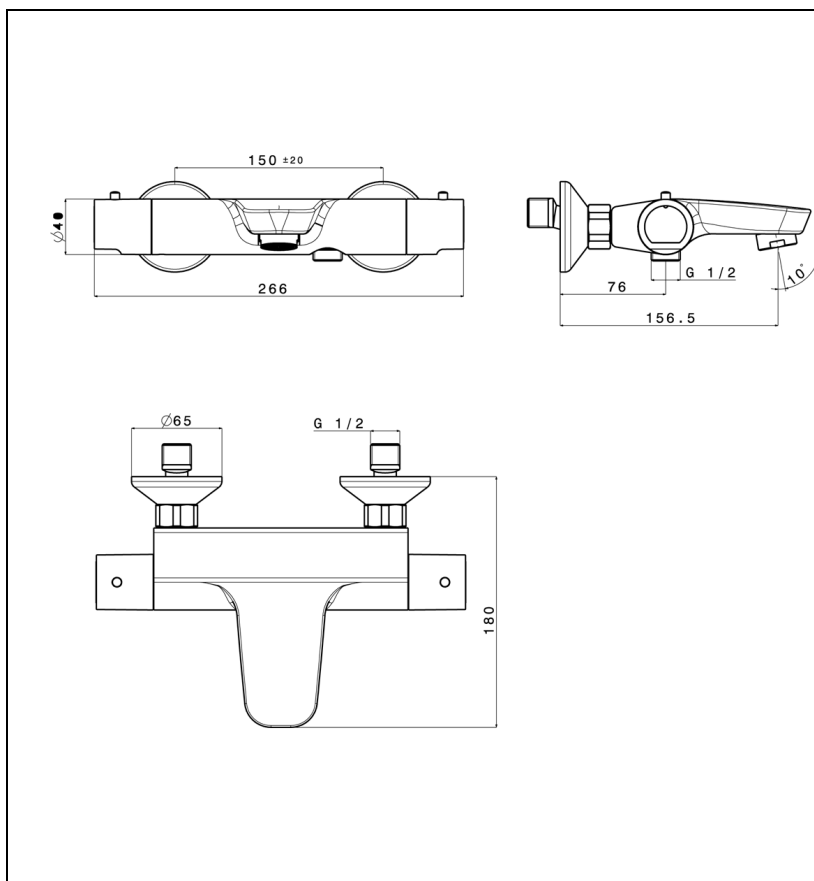

51 > chromé

Caractéristiques

- Bain douche thermostatique, Poignées ABS
- Blocage température 38°C, bouton d'économie d'eau
- Corps Froid.
- Saillie 156 mm
- Nombre de jets 0
- Nombre de sorties 0
- Garantie 0 ans