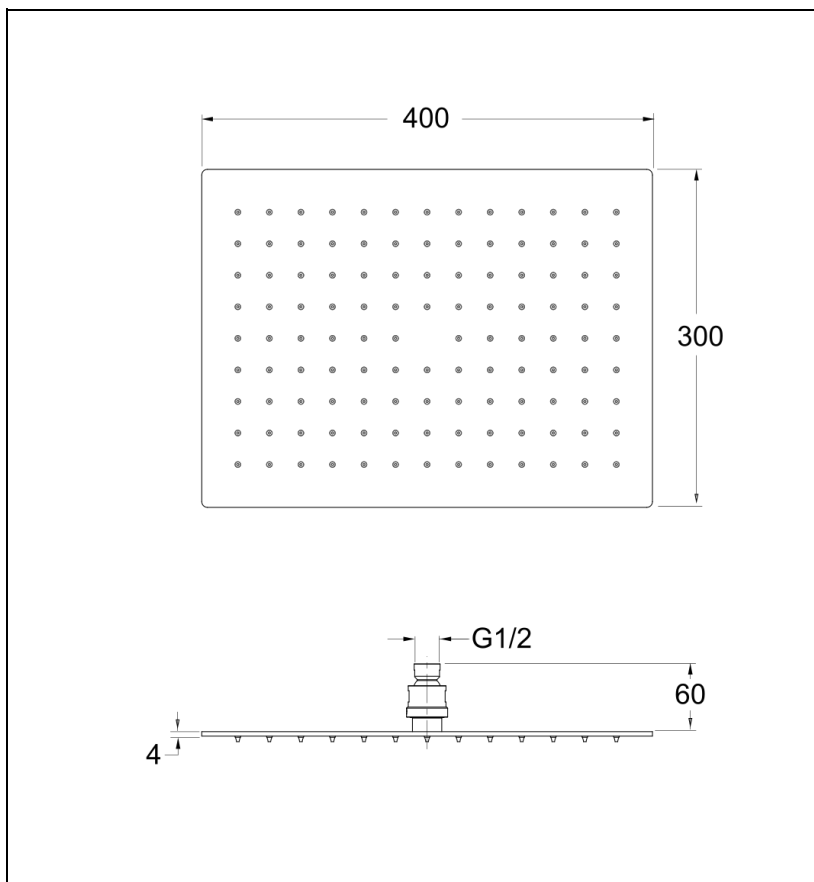

SC43051 : Pomme de douche Sandwich®
HYDROTHERAPIE

CRISTINA

51 > chromé

Caractéristiques

- 400 x 300 mm, épaisseur totale 4 mm,
- Raccord F 1/2", livré avec réducteur de débit 15 litres/minutes
- fonctionne bien à partir de 1 bar de pression