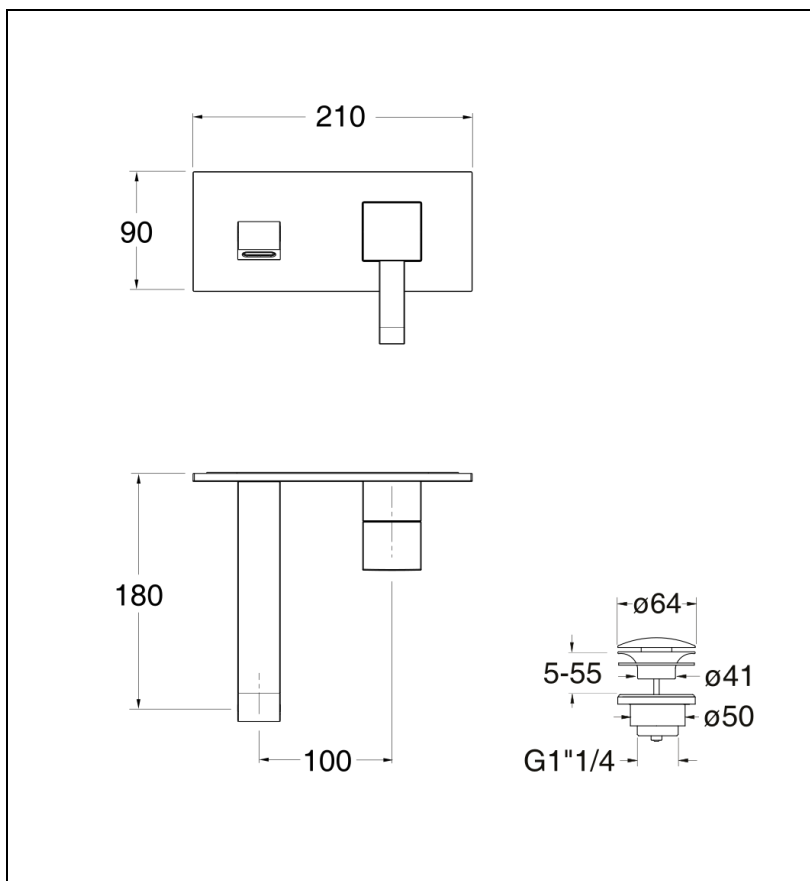

## Caractéristiques

- LIVRE SANS MECANISME; Rosaces 70 mm; Bec cascade
- Cartouche Life Time
- Vidage laiton up&down
- Saillie 170 mm
- Nombre de jets 0
- Nombre de sorties 0
- A installer avec box PD23751
- Garantie 1 ans