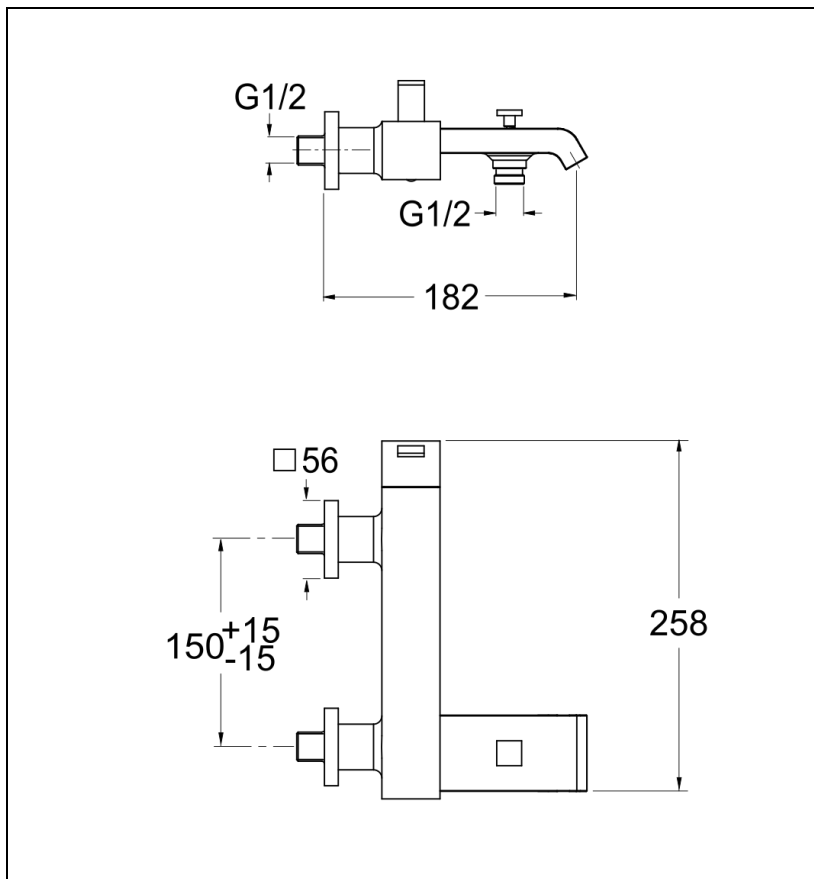

# QM10713 : BAIN DOUCHE QUADRI MITIGEUR NOIR BLACKMAT

13 > noir mat

## Caractéristiques

- Inverseur automatique
- Bec cascade
- Cartouche Life Time
- Saillie 182 mm
- NF E3/1 C1 A1 U3
- Garantie 8 ans