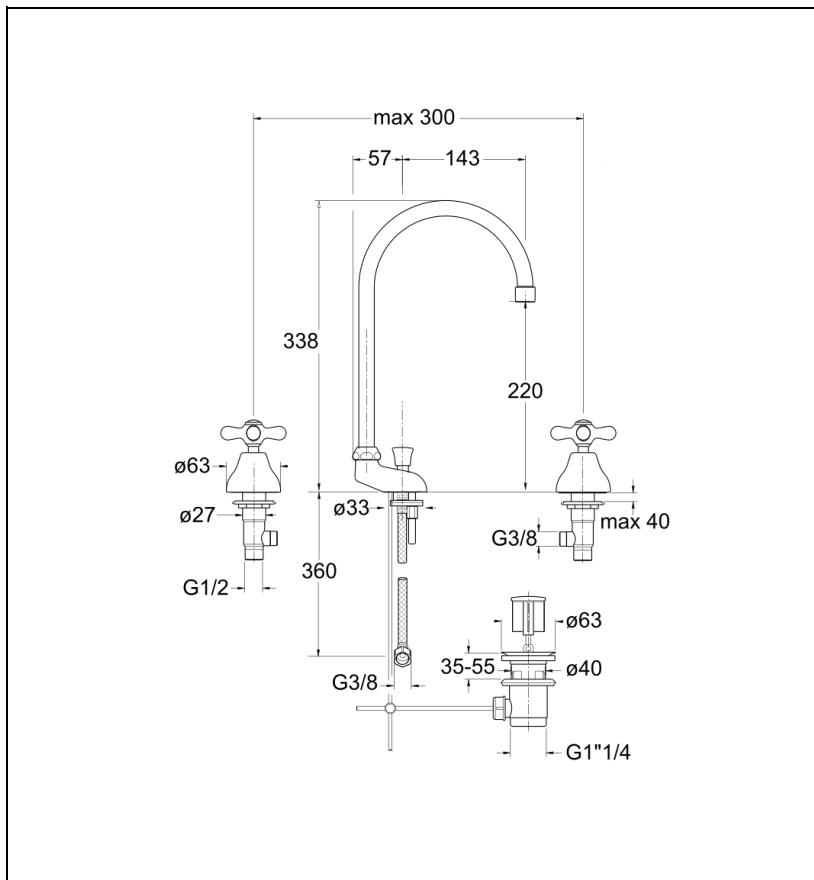

IM20651 : LAVABO MELANGEUR IMPERO 3 TROUS CHROME VIDAGE TIRETTE IMPERO

CRISTINA

51 > chromé

Caractéristiques

- Nombre de jets 0
- Nombre de sorties 0
- Vidage TIRETTE
- Garantie 8 ans