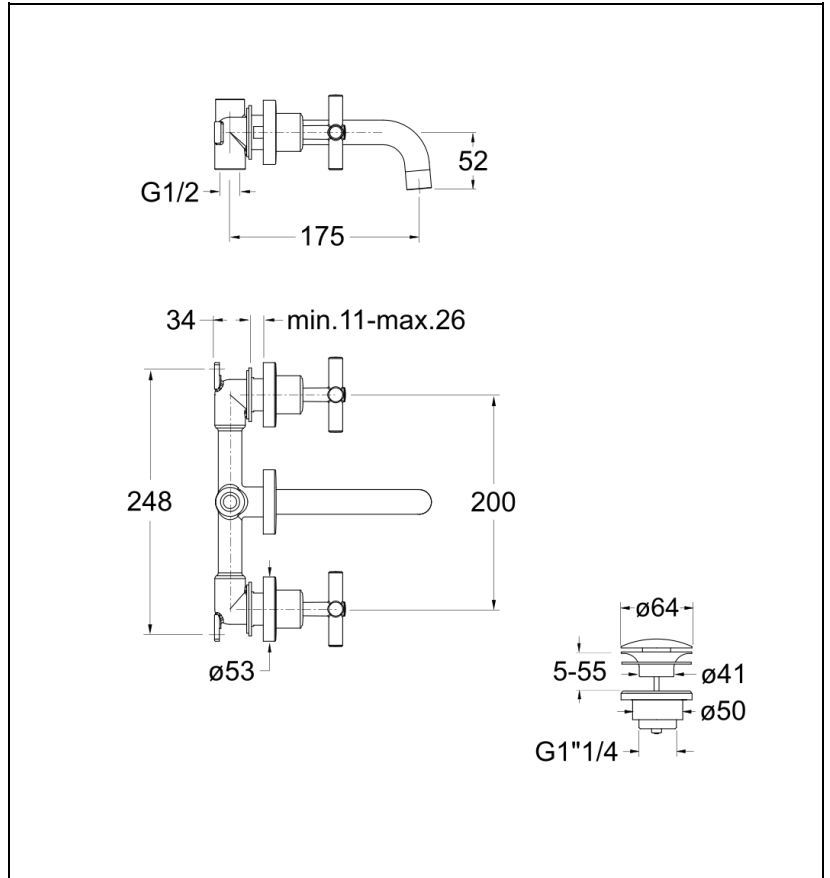

EVB1451 : Lavabo mural 3 trous mélangeur EXECUTIVE

CRISTINA

51 > chromé

Caractéristiques

- Exclusivement pour lavabo à dossier, livré avec contre-écrous
- Livré avec collecteur
- Economie d'eau
- Saillie 150 mm
- Nombre de jets 0
- Nombre de sorties 0
- Garantie 8 ans