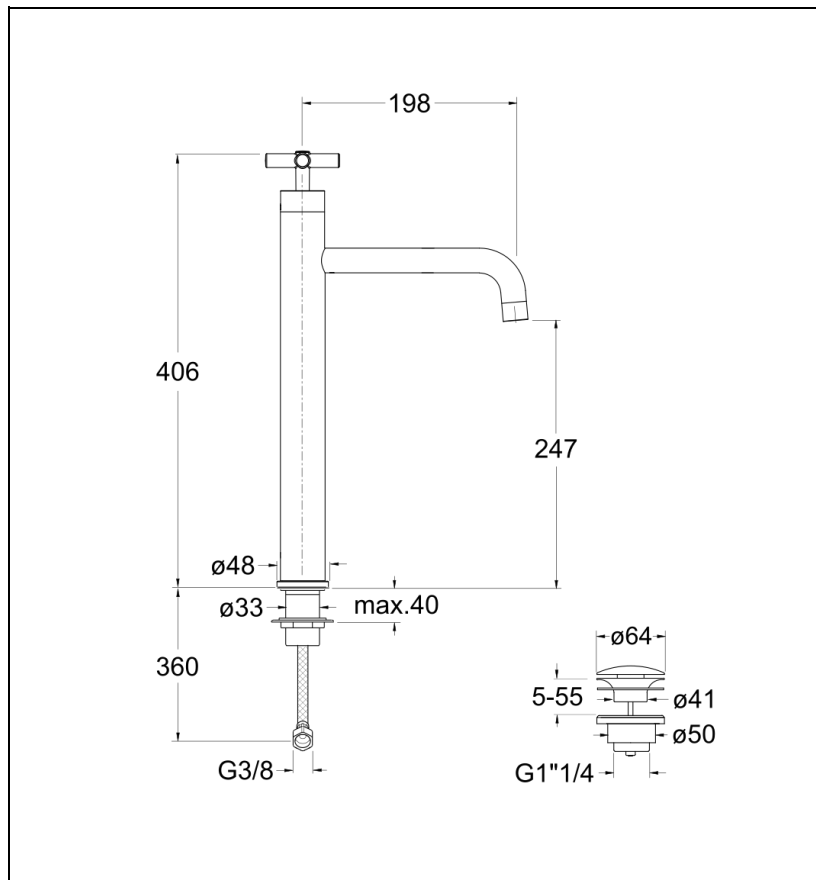

EV20951 : Mitigeur lavabo haut cartouche progressive EXECUTIVE

51 > chromé

Caractéristiques

- Sans vidage
- Hauteur sous bec 247 mm
- Aérateur anticalcaire
- Saillie 198 mm
- Garantie 8 ans