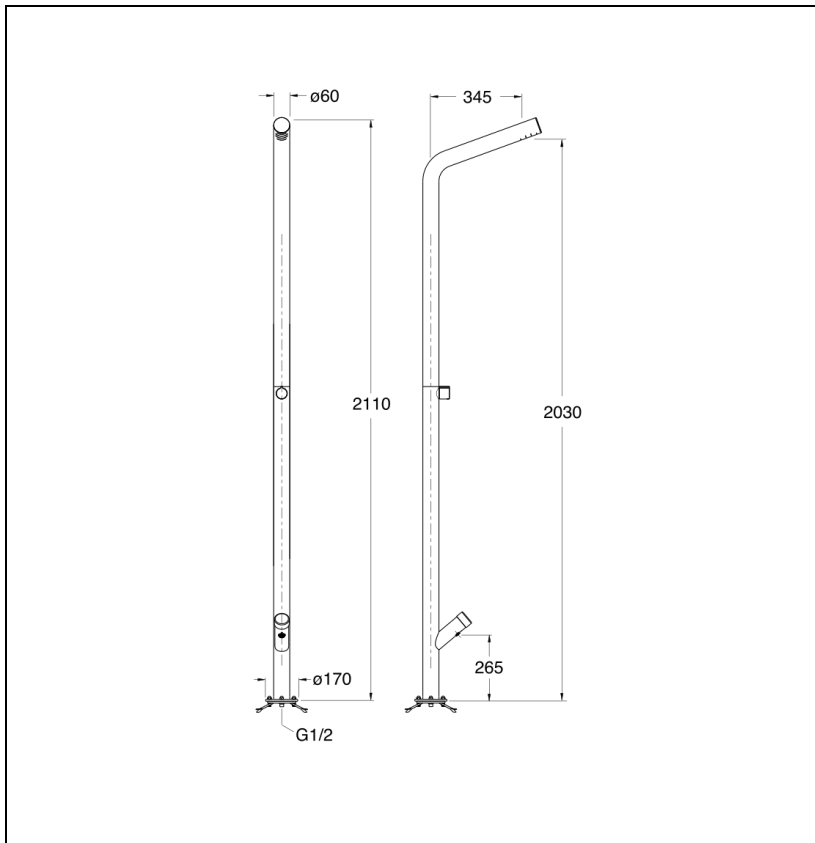

28 > inox AISI 316 L

## Caractéristiques

- Ø tube 60 mm
- monofluide temporisé intégré, avec lave-pieds
- alimentation mâle 1/2 par le sol
- Nombre de jets 0
- Nombre de sorties 0
- Garantie 8 ans