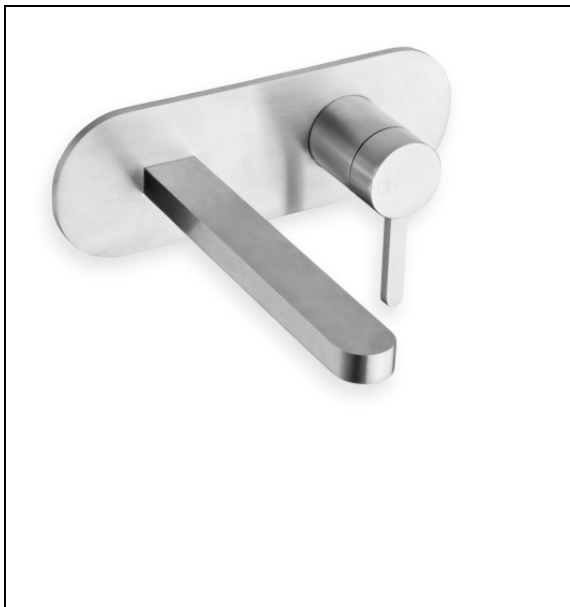

UX27628 : Mitigeur lavabo mural UNIX

CRISTINA

28 > inox AISI 316 L

Caractéristiques

- Livré COMPLET avec mécanisme box Lavabo
- Aérateur orientable
- Saillie 185 mm
- Garantie 8 ans