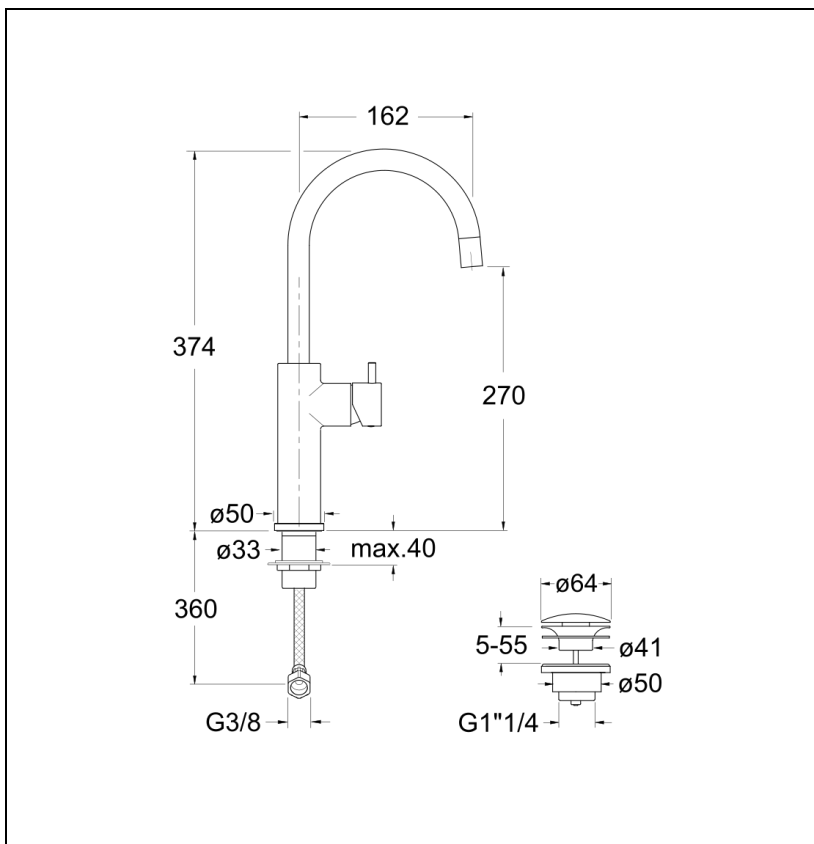

## Caractéristiques

- Hauteur sous bec 274 mm, Bec mobile; Aérateur anticalcaire;
- Economie d'eau. Cartouche Life Time
- Vidage laiton up&down; Flexibles anti-torsion
- Saillie 162 mm
- NF E2 C1 A2 U3
- Garantie 8 ans