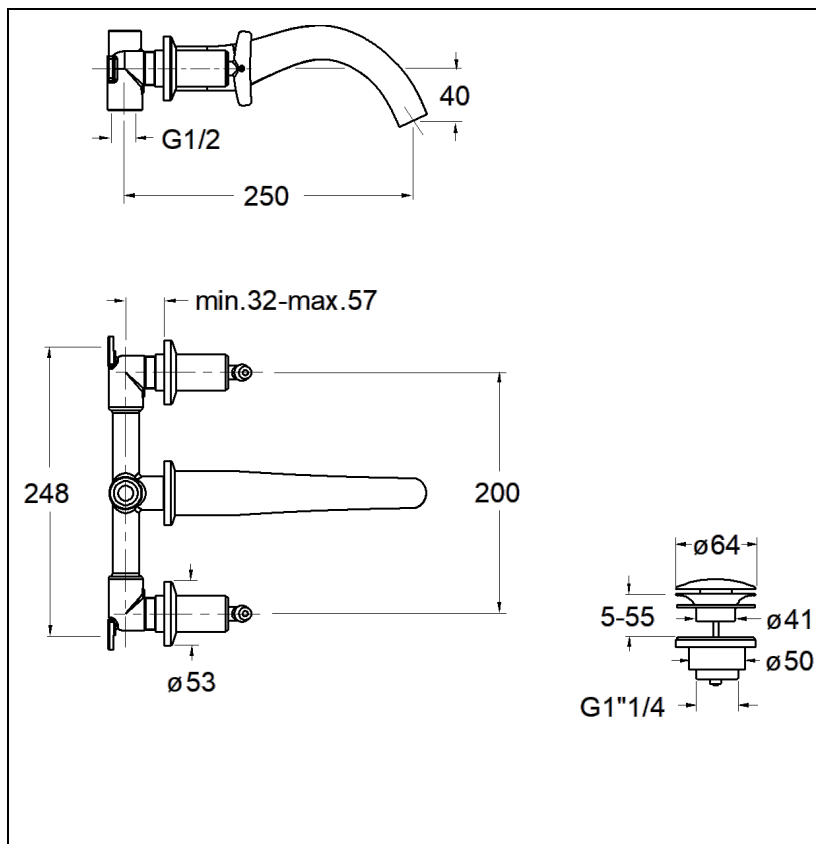

51 > chromé

Caractéristiques

- Avec collecteur; Vidage laiton Up&Down
- Mélangeur tête céramique 1/4 tour
- Aérateur anticalcaire
- Saillie 210 mm
- Garantie 8 ans