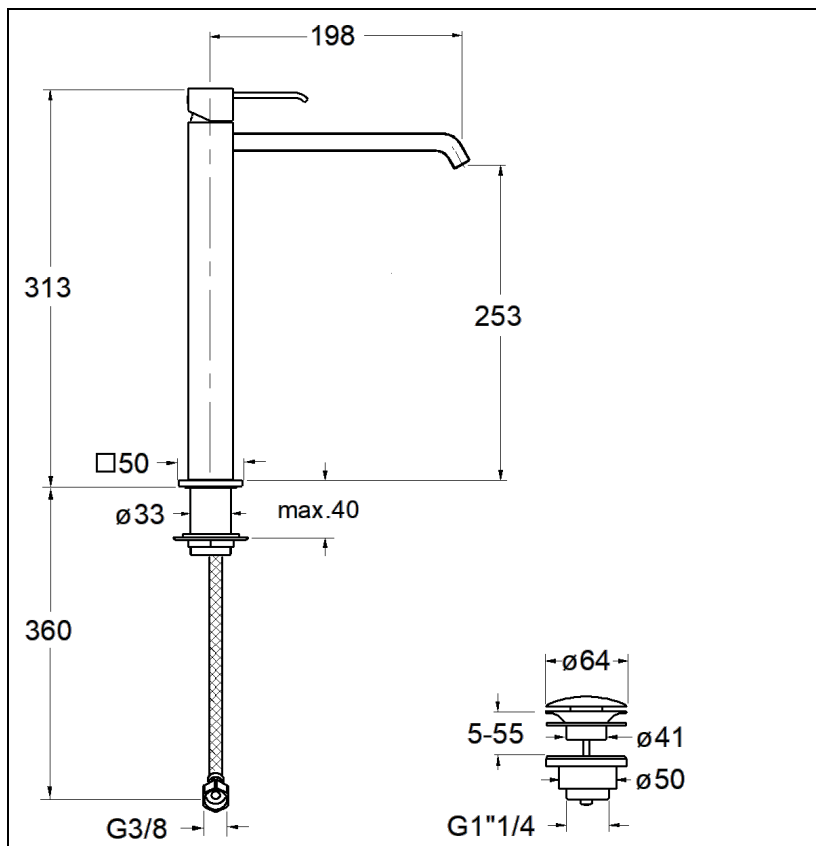

13 > noir mat

Caractéristiques

- Hauteur sous bec 253 mm; Bec cascade
- Vidage laiton up&down
- Cartouche Life Time
- Saillie 198 mm
- NF E0 C1 A2 U3
- Garantie 1 ans