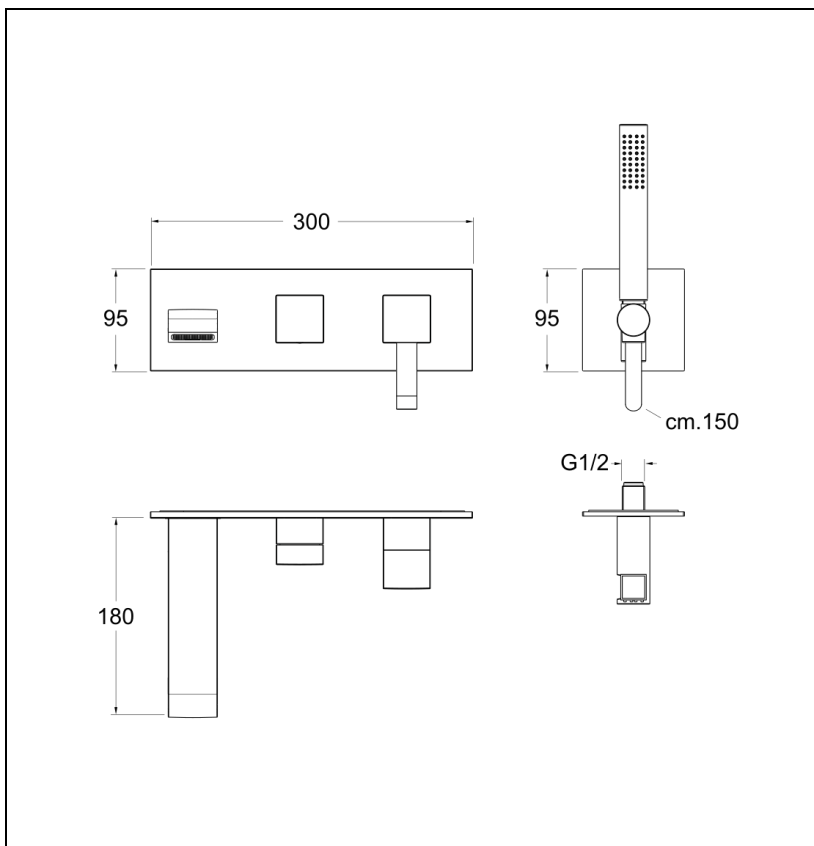

13 > noir mat

Caractéristiques

- LIVRE SANS MECANISME; Plaque laiton 300 x 95 cm, inverseur 2 voies
- Inverseur 2 voies, flexible Long life 150 cm, douchette monojet laiton
- Cartouche Life Time; Economie d'eau; Aérateur anticalcaire
- Saillie 180 mm
- A installer avec box PD13751
- Garantie 1 ans