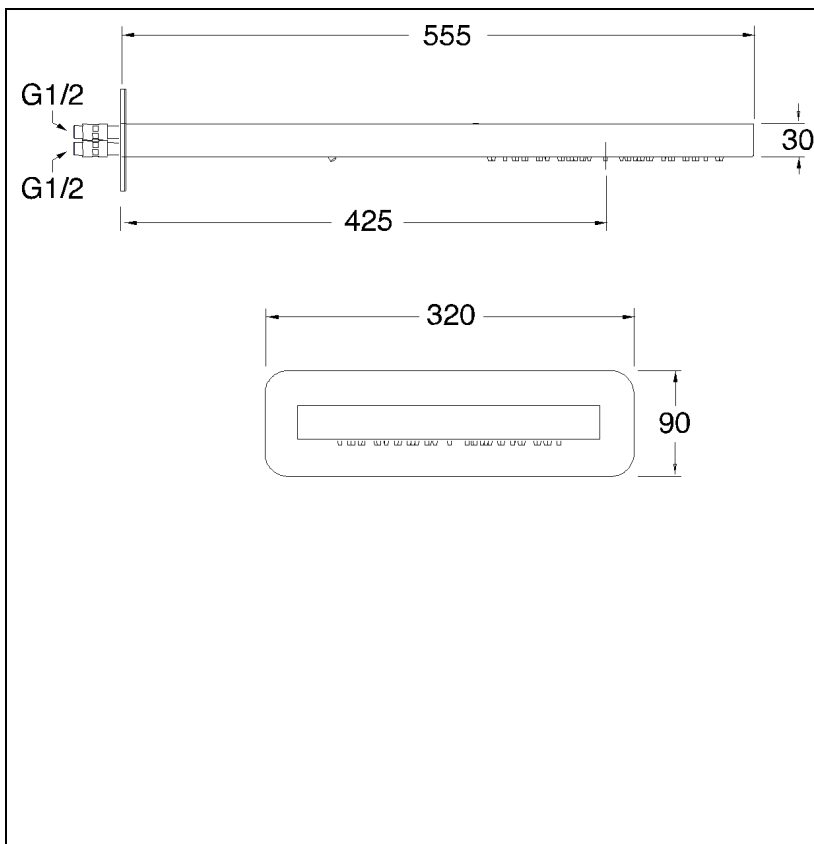

51 > chromé

Caractéristiques

- Pomme de douche anti-calcaire
- 2 sorties : cascade et ciel de pluie
- Plaque de finition 320 x 90
- Saillie 555 mm
- Nombre de jets 0
- Nombre de sorties 0
- Garantie 0 ans