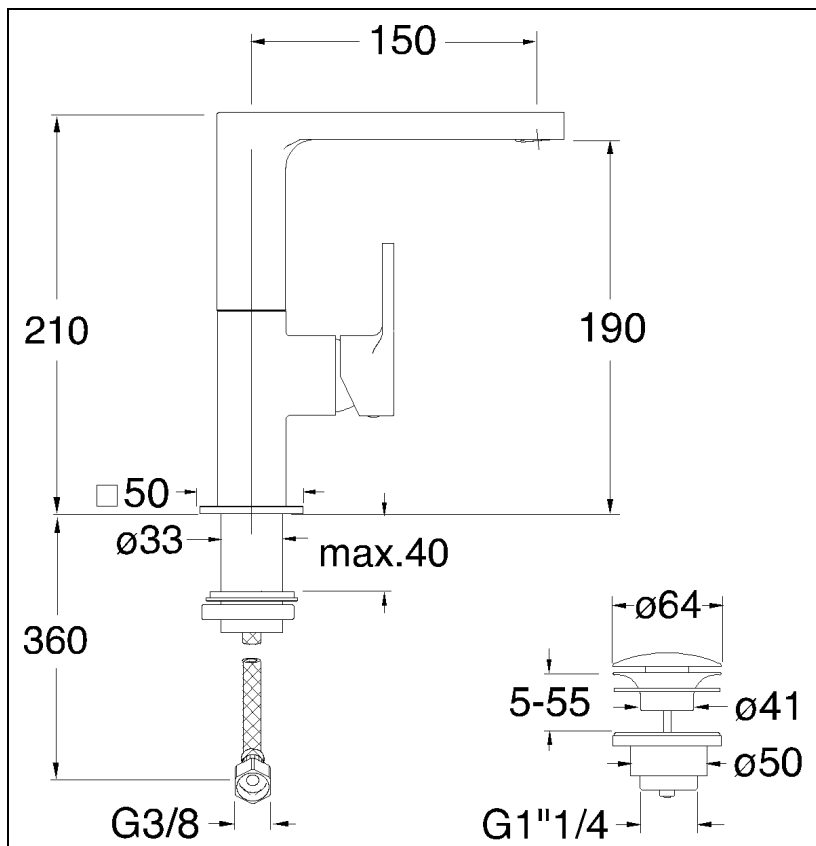

51 > chromé

## Caractéristiques

- Bec orientable, Vidage up&down, poignée latérale
- Hauteur sous bec 190 mm
- Saillie 150 mm
- Garantie 8 ans