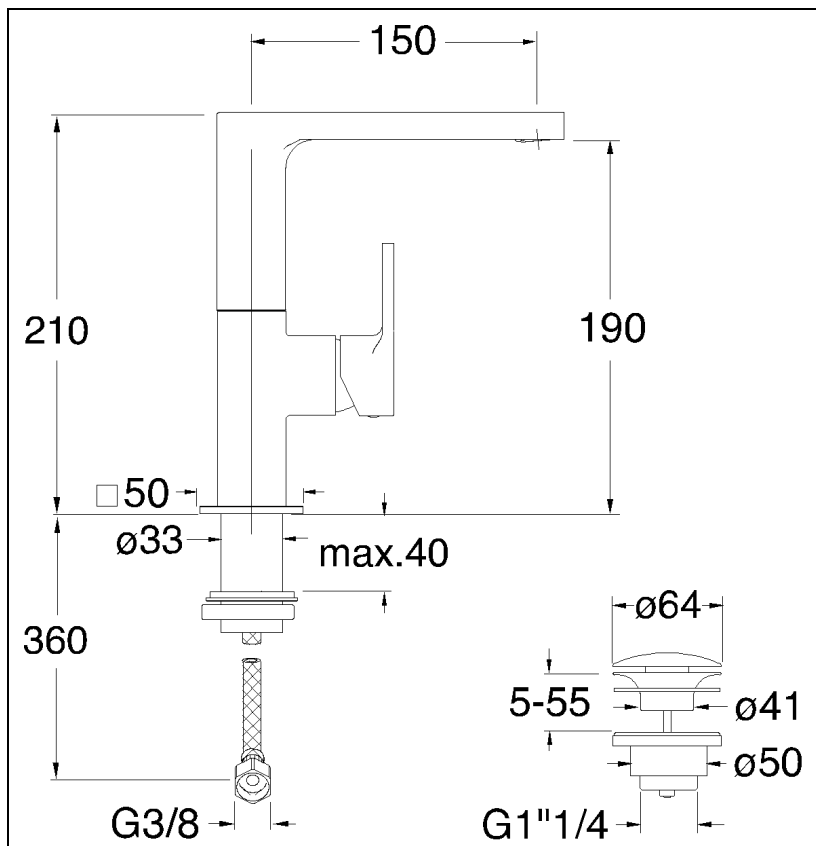

51 > chromé

Caractéristiques

- Bec orientable, Vidage up&down, poignée latérale
- Hauteur sous bec 190 mm
- Saillie 150 mm
- Garantie 8 ans