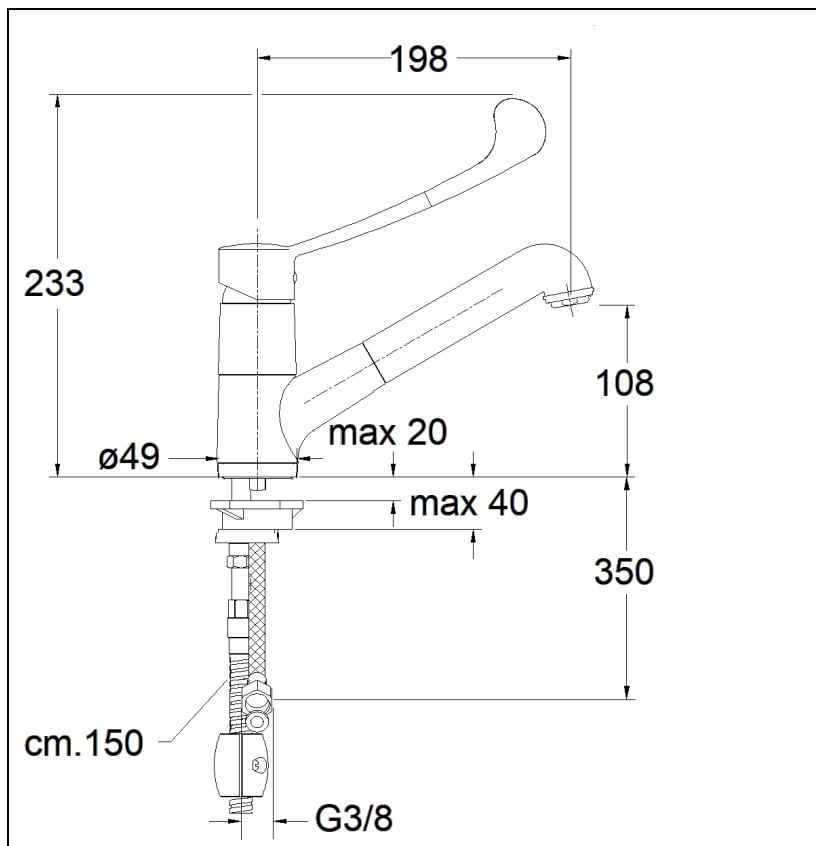

51 > chromé

## Caractéristiques

- Hauteur bec 208 mm; Bec orientable
- Cartouche Life Time ; Aérateur anticalcaire; Economie d'eau
- Flexibles anti-torsion
- Saillie 230 mm
- Garantie 8 ans