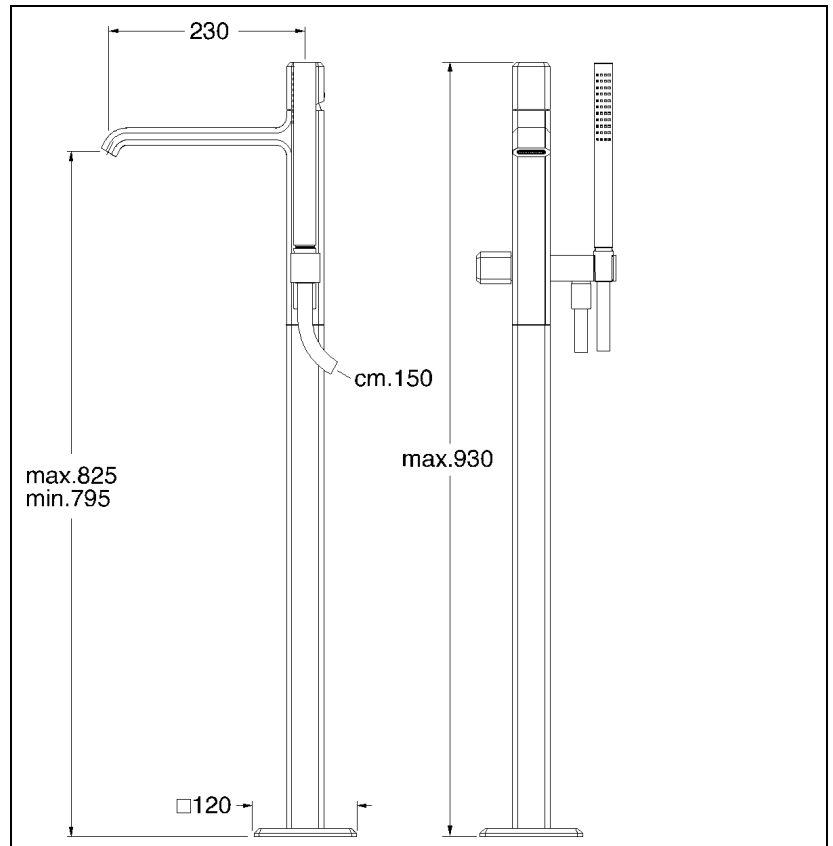

IT18951CC : MITIGEUR BAIN DOUCHE SUR PIED
ITALY POIGNEE CALACATTA ITALY

CRISTINA

CRISTINA

ondyna.fr

Caractéristiques

- A installer avec box PD29000
- Garantie 8 ans