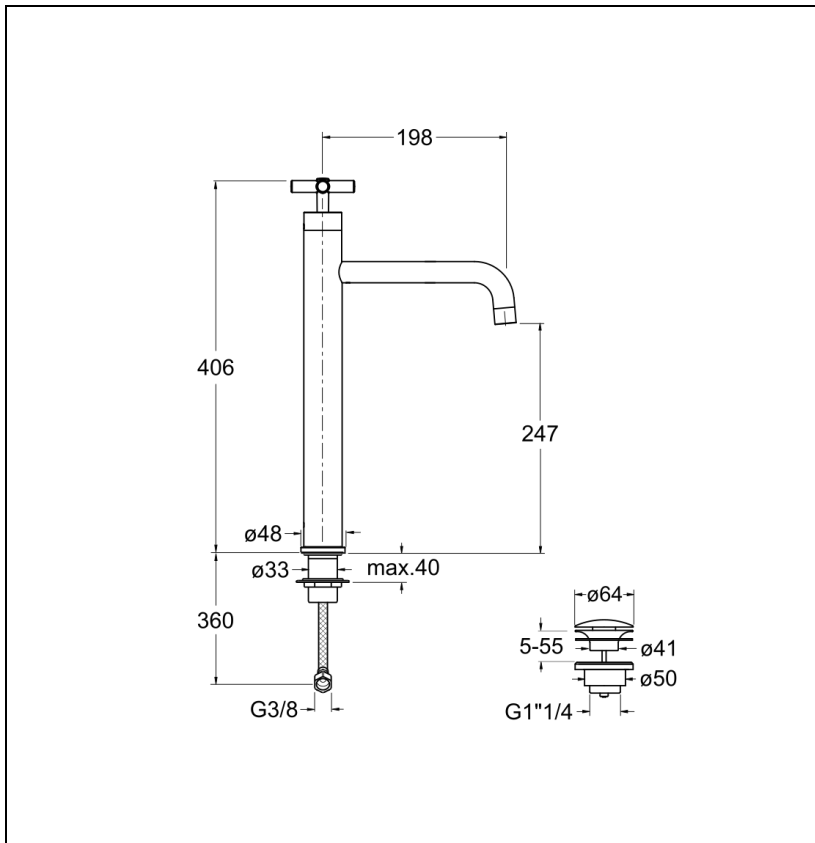

EV20946 : Mitigeur lavabo haut cartouche progressive EXECUTIVE

CRISTINA

46 > Or rose

Caractéristiques

- Sans vidage
- Hauteur sous bec 247 mm
- Aérateur anticalcaire
- Saillie 198 mm
- Garantie 8 ans