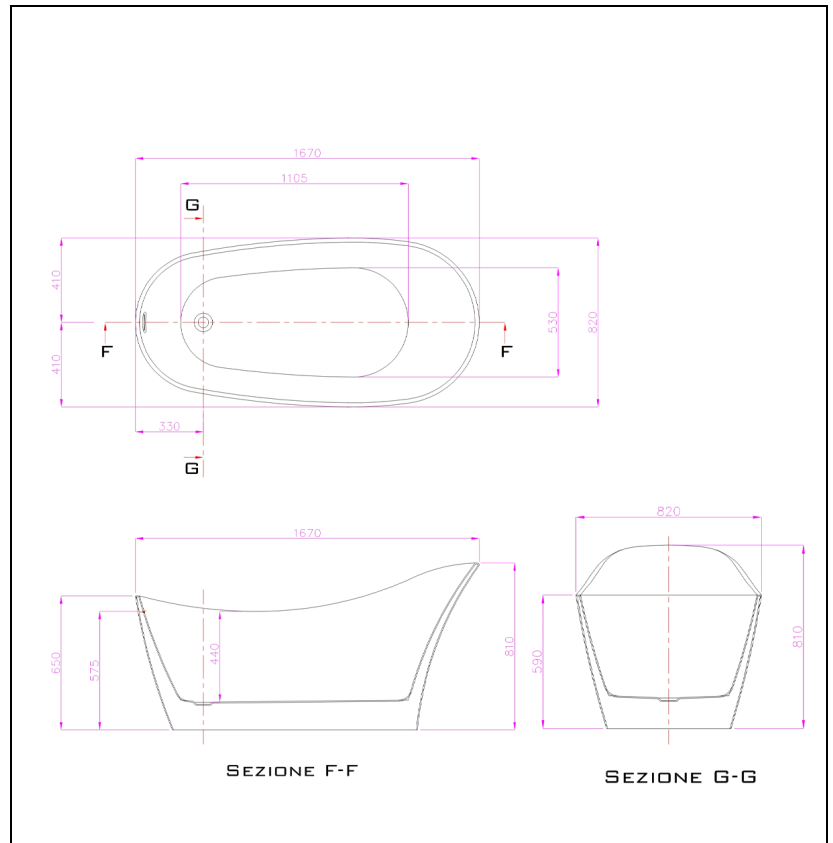

COLBVEN167 : BAIGNOIRE OVALE VENEZIA
ACRYLIQUE 1670X820 BAIGNOIRE

CRISTINA

Caractéristiques