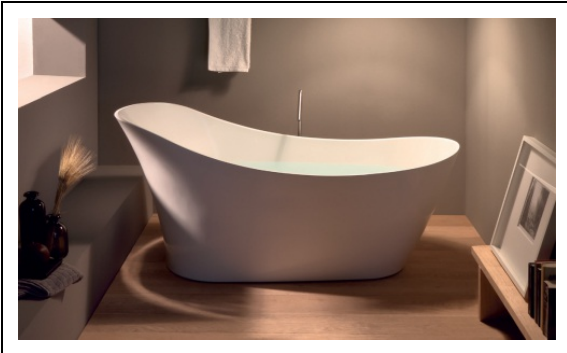

COLBVEN167 : BAIGNOIRE OVALE VENEZIA
ACRYLIQUE 1670X820 BAIGNOIRE

CRISTINA

Caractéristiques