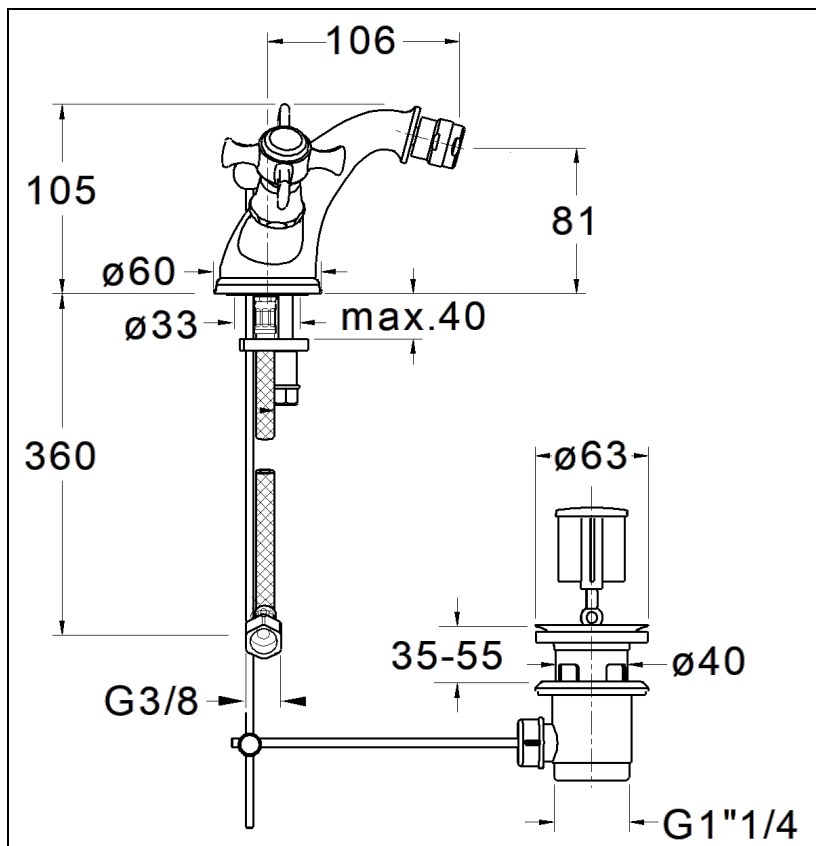

CH11677 : BIDET CHAMBORD METAL BROSSE +Vidage  
CHAMBORD

CRISTINA

## Caractéristiques

- Vidage laiton
- Aérateur anticalcaire; Economie d'eau
- Saillie 110 mm
- Garantie 8 ans