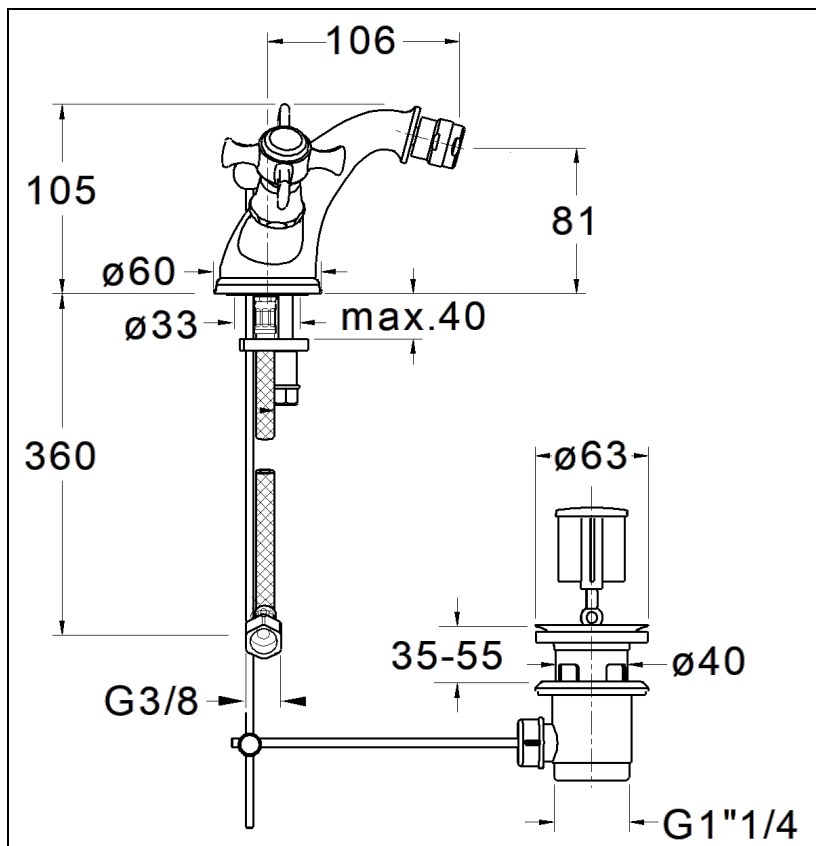

CH11677 : BIDET CHAMBORD METAL BROSSE +Vidage CHAMBORD

CRISTINA

77 > métal brossé

Caractéristiques

- Vidage laiton
- Aérateur anticalcaire; Economie d'eau
- Saillie 110 mm
- Garantie 8 ans