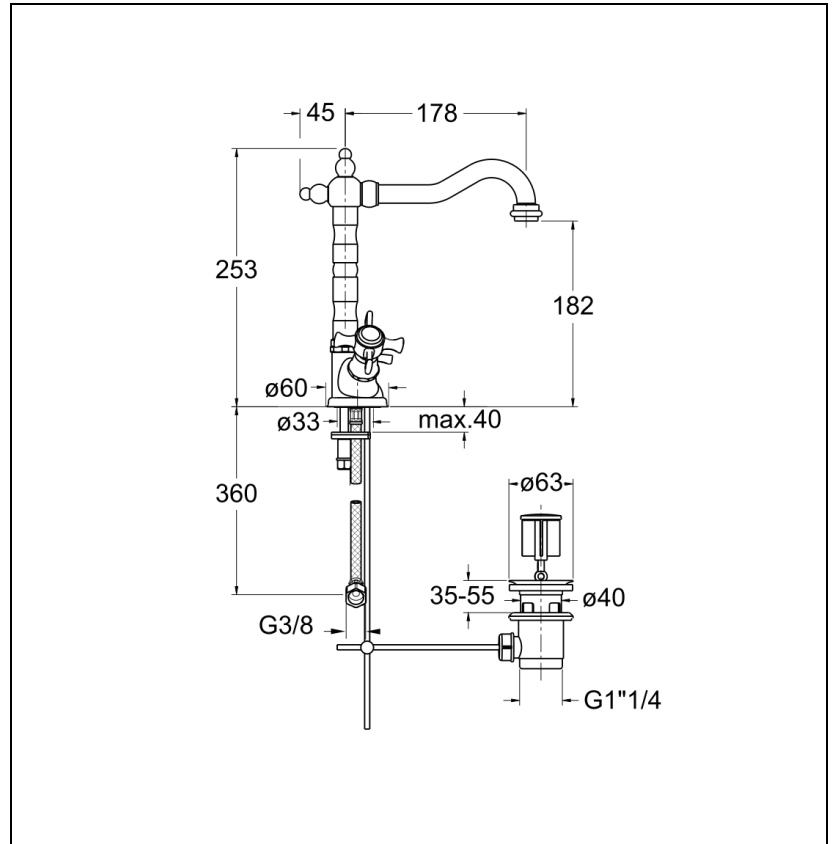

CH11192 : Mélangeur lavabo bec potence CHAMBORD

CRISTINA

92 > vieux bronze

Caractéristiques

- Vidage laiton
- Bec mobile
- Aérateur anticalcaire; Economie d'eau
- Saillie 178 mm
- Garantie 8 ans