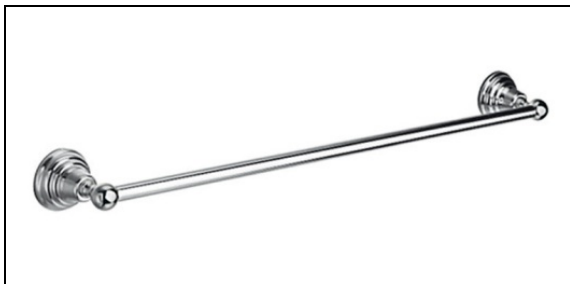

CA21251 : Porte-serviettes 60 cm MUSEO

CRISTINA

Caractéristiques

- Saillie 78 mm
- Garantie 10 ans