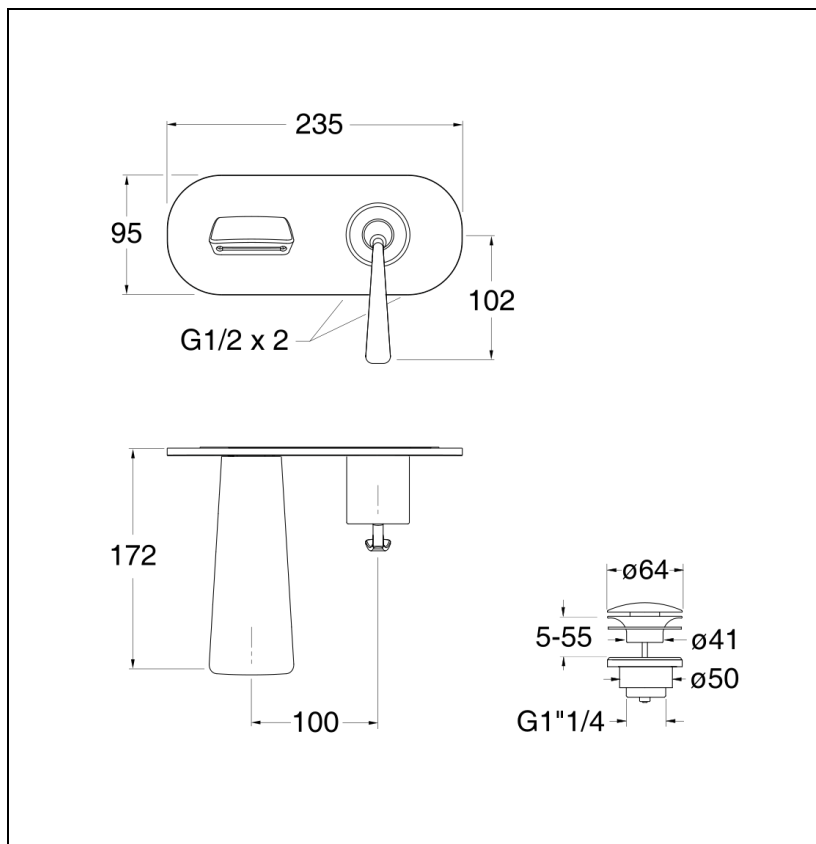

51 > chromé

Caractéristiques

- LIVRE SANS MECANISME; Plaque laiton 200 x 87 mm
- Bec cascade
- Cartouche Life Time
- Saillie 170 mm
- A installer avec box PD23751
- Garantie 8 ans