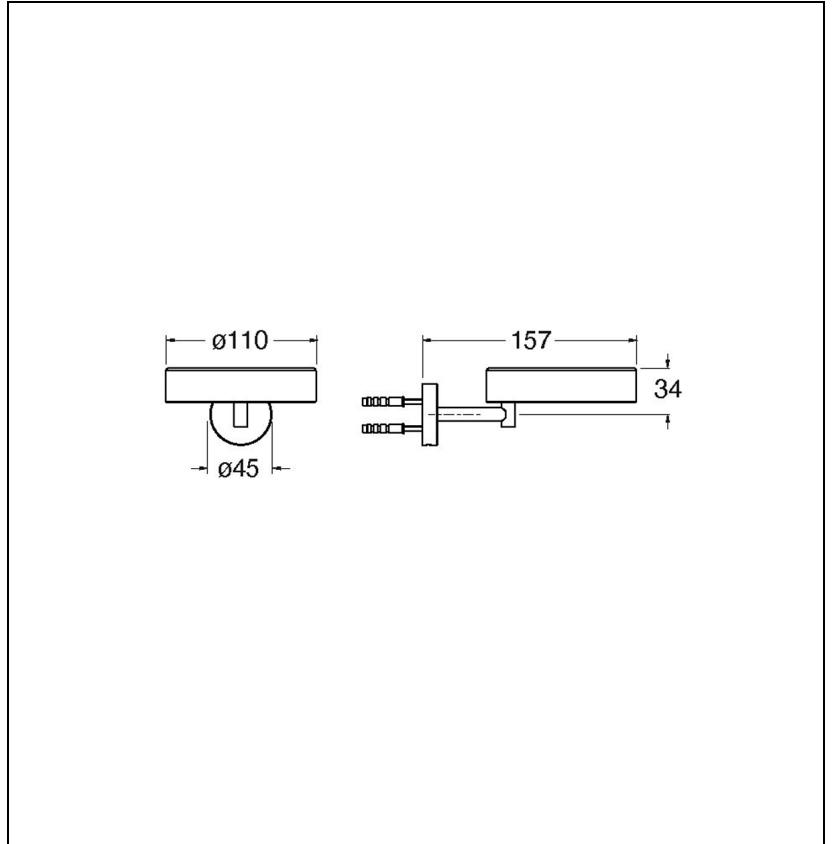

28 > inox AISI 316 L

Caractéristiques

- Rosace Ø 45 mm
- Hauteur 34 mm
- Ø 110 mm
- Saillie 157 mm
- Garantie 8 ans