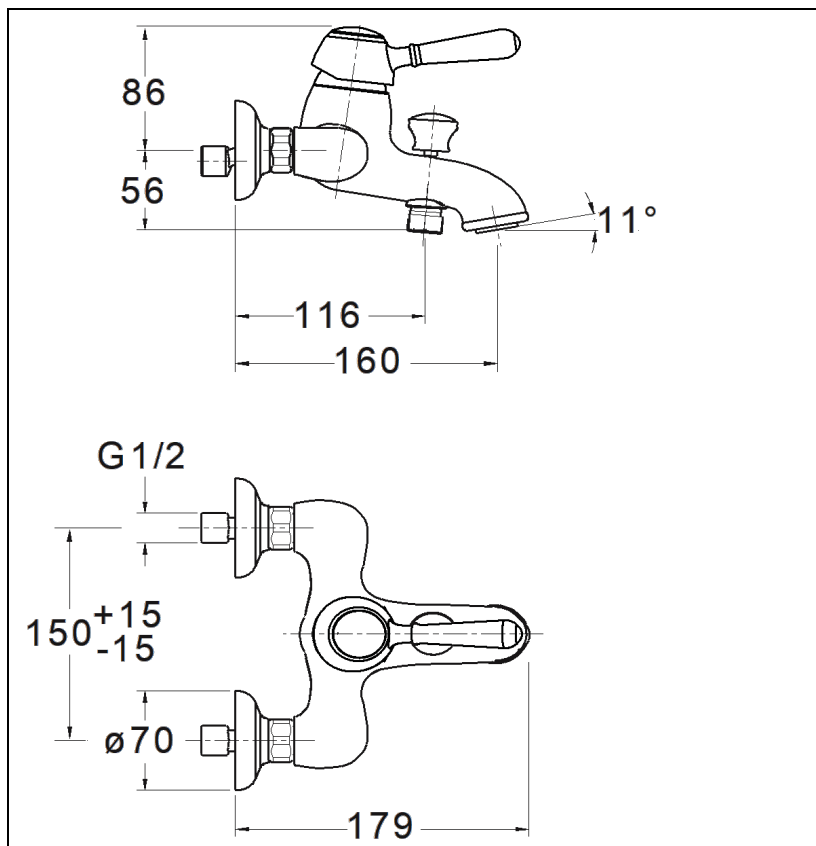

51 > chromé

Caractéristiques

- Inverseur automatique
- Aérateur anticalcaire
- Cartouche Life Time
- Saillie 179 mm
- Garantie 8 ans