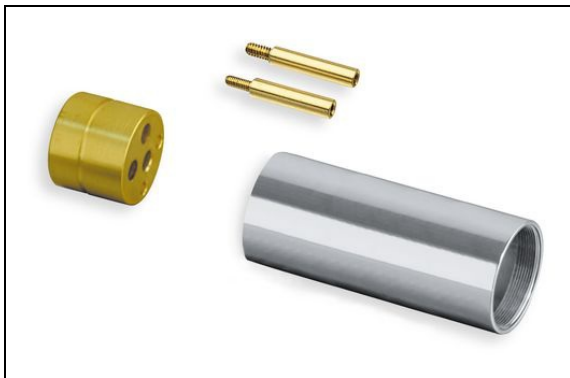

AC60951 : RALLONGE 3 CM POUR PD43500
(INVERSEUR=> AC61951)

CRISTINA

51 > chromé

Caractéristiques