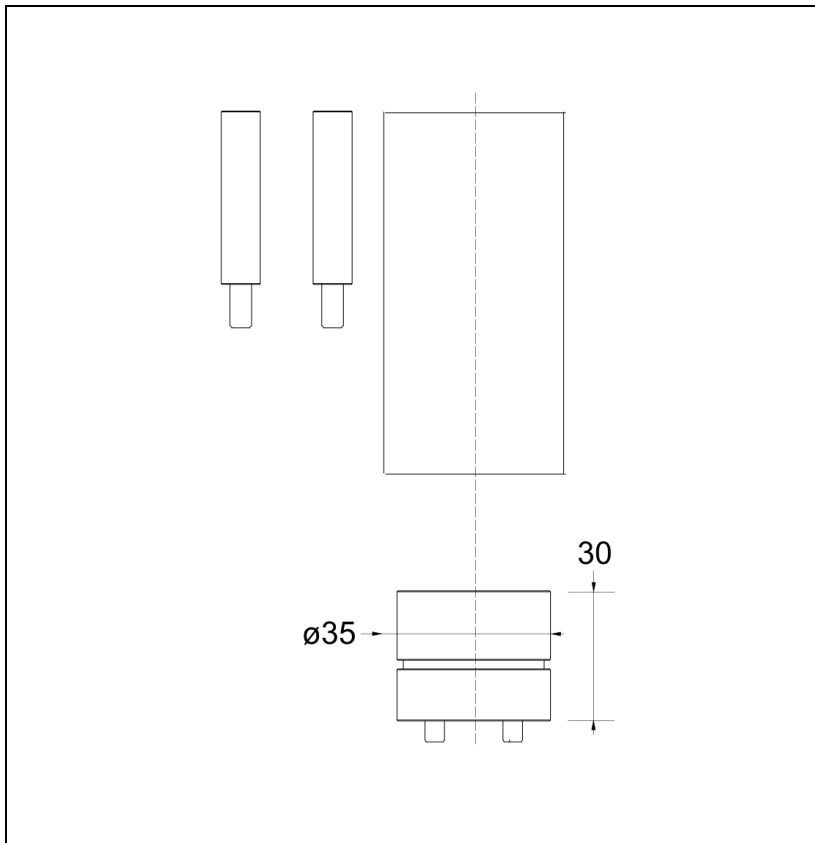

AC60951 : RALLONGE 3 CM POUR PD43500
(INVERSEUR=> AC61951)

CRISTINA

51 > chromé

Caractéristiques