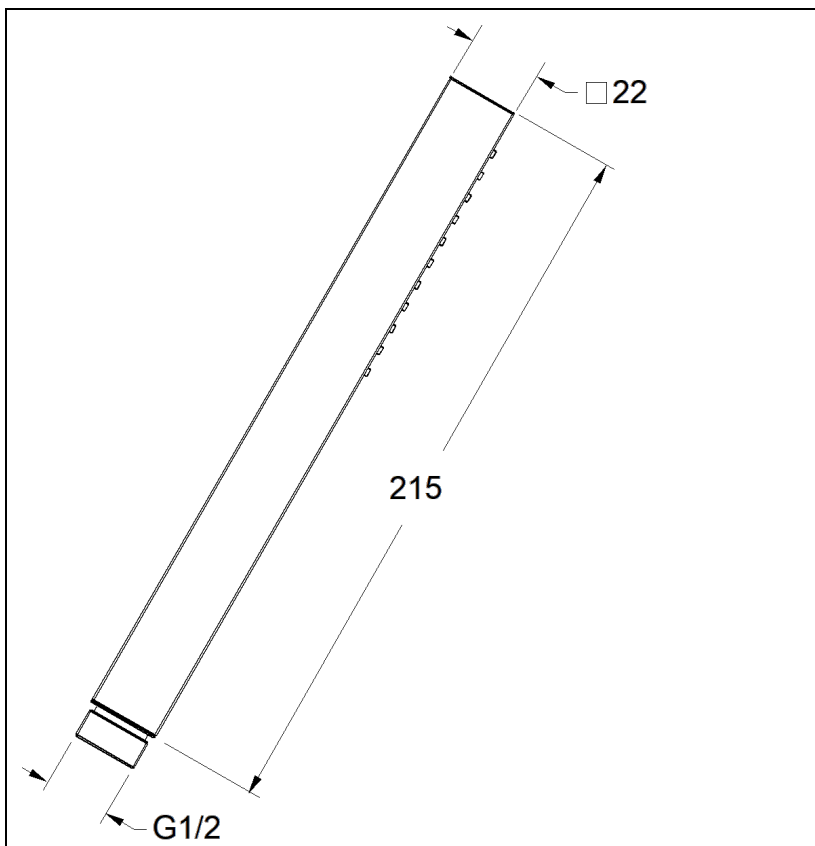

AC54551 : Bras de douche encastré renforcé luxe  
HYDROTHERAPIE

CRISTINA

## Caractéristiques

- Saillie 350 mm